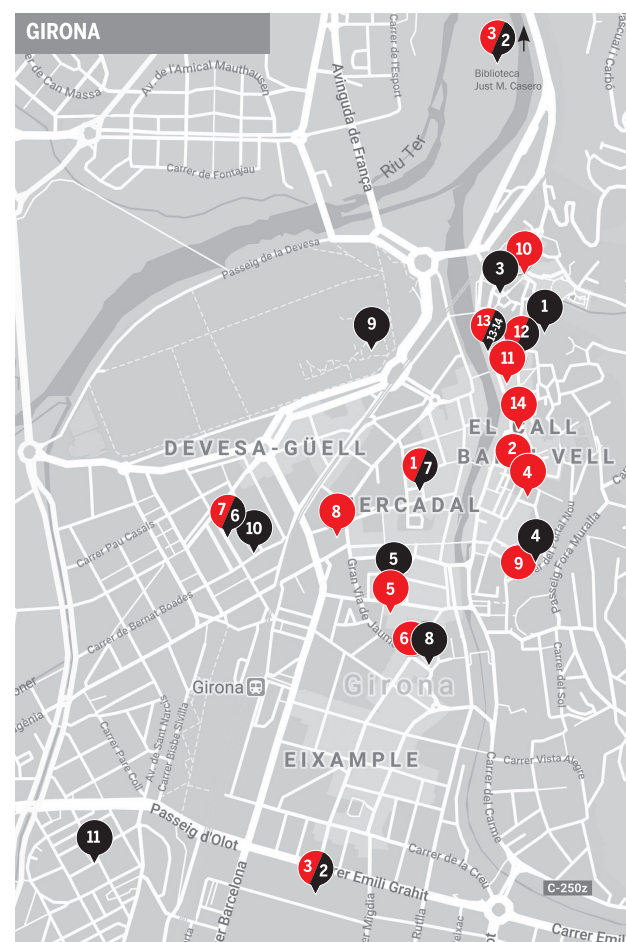

"Patufet, on ets? Aureli Capmany (1868-1954)" 12 i 13/04 de 10 a 18h a l'Espai Santa Caterina. (Accés pel passatge d'Artistes Mailló)

7. El Taller Del Barri

Portes obertes a "Entre Natura" de Judit Iglesias 12/04 de 10 a 13h i de 16 a 20h a El Taller Del Barri (Canonge Dorca, 20 baixos)

8. Fundació Valvi

"Petite Nature" de Manu Tintoré 12 i 13/04 a les 20h a la Fundació Valvi (Jaume I, 42 baixos)

9. Galeria Richard Vanderaa

11. Museu d'Història

A. "Valentí Fargnoli. L'art en la fotografia" 13 i 14/04 de 10.30 a 13.30h a la Sala d'exposicions temporals (Plaça de l'Institut Vell, 1)

B. "Vitals", instal·lació de Mònica Campedeladrós i Rosa Pascual 13/04 de 10.30 a 17.30h i 14/04 de 10.30 a 13.30h a la Terrassa (Força, 27)

12. Museu d'Història de Girona i Josep Burset

"Fora al carrer, de nou" de Josep Burset 12 i 13/04 de 10.30 a 17.30h i 14/04 de 10.30 a 13.30h al Claustre (Força, 27)

13. Museu d'Història i CoEspai

14. Museu d'Història dels Jueus

Inauguració de "Pedres amb nom" 13/04 a les 12h al Museu d'Història dels Jueus (Força, 8)

B. BANYOLES

15. INS Josep Brugulat

C. CELRÀ

16. Cultural Rizoma

"Tot el que fem, ho fem per carregar-nos-ho tot" de Jordi Mitjà 12/04 de 17 a 20h i 13/04 de 10 a 14h i de 17 a 20h (Pl. de l'església, 8)

D. FIGUERES

17. Galeria Lola Ventós

E. LA BISBAL D'EMPORDÀ

18. Terracotta Museu, Associació de Ceramistes de la Bisbal i CFGM de Terrisseria - INS La Bisbal

Activitats i Exposicions

I ACTIVITATS I

A. GIRONA
B. CAMALLERA
C. CASSÀ DE LA SELVA, CELRÀ I LLAGOSTERA
D. CELRÀ
E. FIGUERES
F. LA BISBAL D'EMPORDÀ
G. LES OLIVES (GARRIGOLES)
H. PALAFRUGELL
I. OSOR
J. SALT
K. SANT HILARI SACALM
L. SARRIÀ DE TER
M. TORROELLA DE MONTGRÍ
N. VIDRERES
O. VULPELLAC

I EXPOSICIONS I

A. GIRONA
B. BANYOLES
C. CELRÀ
D. FIGUERES
E. LA BISBAL D'EMPORDÀ
F. PALAFRUGELL
G. SANT FELIU DE GUÍXOLS
H. SANT HILARI SACALM
I. SANT JOAN DE LES ABADESSES
J. SANTA COLOMA DE FARNERS
K. TORROELLA DE MONTGRÍ
L. VENTALLÓ
M. VULPELLAC

Organitza i coordina:

Amb el suport de:

Patrocina per:

Amb la col·laboració de: